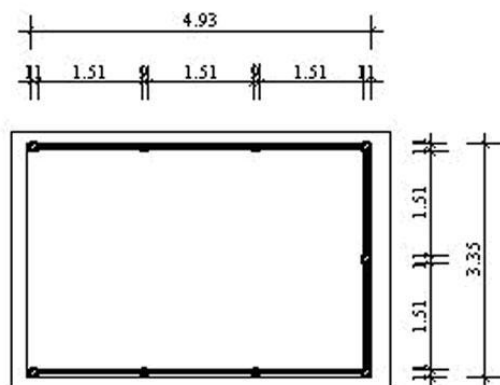

Carport F1

2785€

Dimensions:

Largeur: 3,35 m

Profondeur: 4,93 m

JCP Bois sarl
Tél. Lux : 00352 621 22 56 07
Tél. Bel : 0032(0)476 70 55 67
www.jcpbois.com