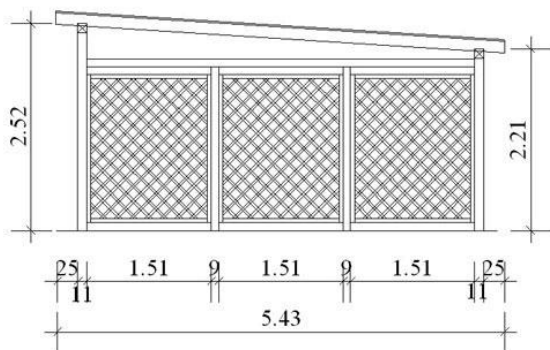

Carport F1

2785€

Dimensions:

Largeur: 3,35 m

Profondeur: 4,93 m

JCP Bois sarl
Tél. Lux : 00352 621 22 56 07
Tél. Bel : 0032(0)476 70 55 67
www.jcpbois.com